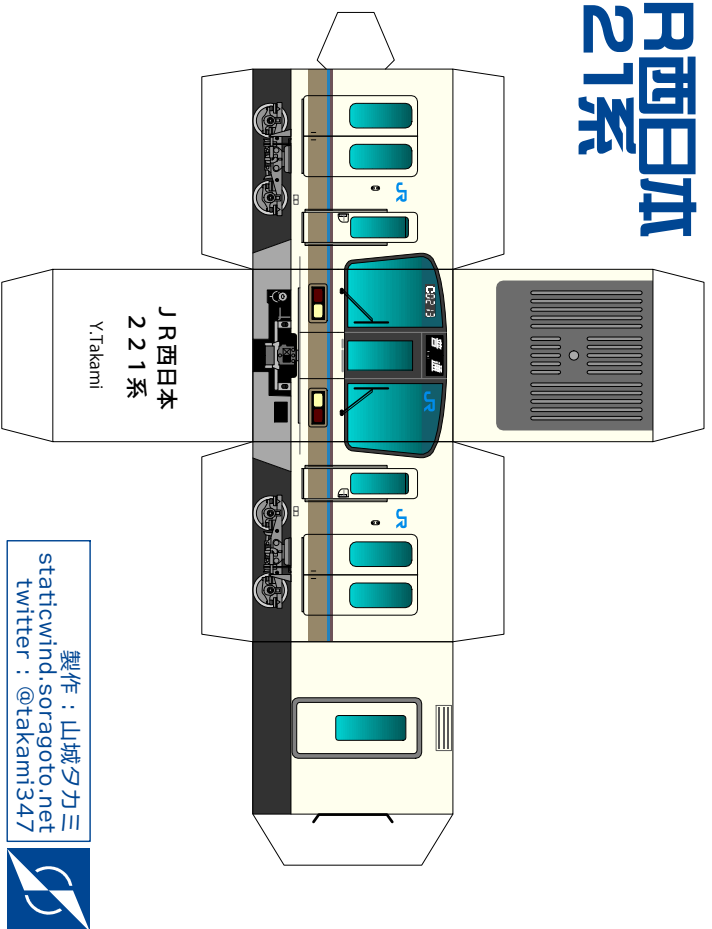

JR西日本 221系

製作：山城夕力三
staticwind.soragoto.net
twitter：@takami347

JR西日本 221系

製作：山城夕力三
staticwind.soragoto.net
twitter：@takami347

JR西日本 221系

製作：山城夕力三
staticwind.soragoto.net
twitter：@takami347

JR西日本 221系

製作：山城夕力三
staticwind.soragoto.net
twitter：@takami347