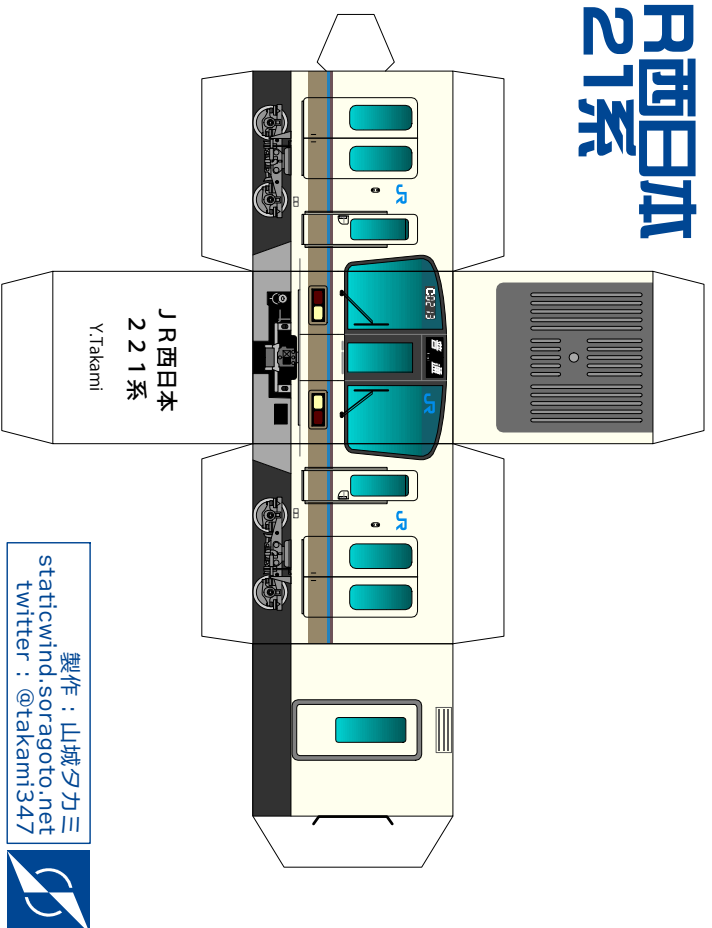

JR西日本 221系

製作：山城夕力三
staticwind.soragoto.net
twitter：@takami347

JR西日本 221系

製作：山城夕力三
staticwind.soragoto.net
twitter：@takami347

JR西日本 221系

製作：山城夕力三
staticwind.soragoto.net
twitter：@takami347

JR西日本 221系

製作：山城夕力三
staticwind.soragoto.net
twitter：@takami347