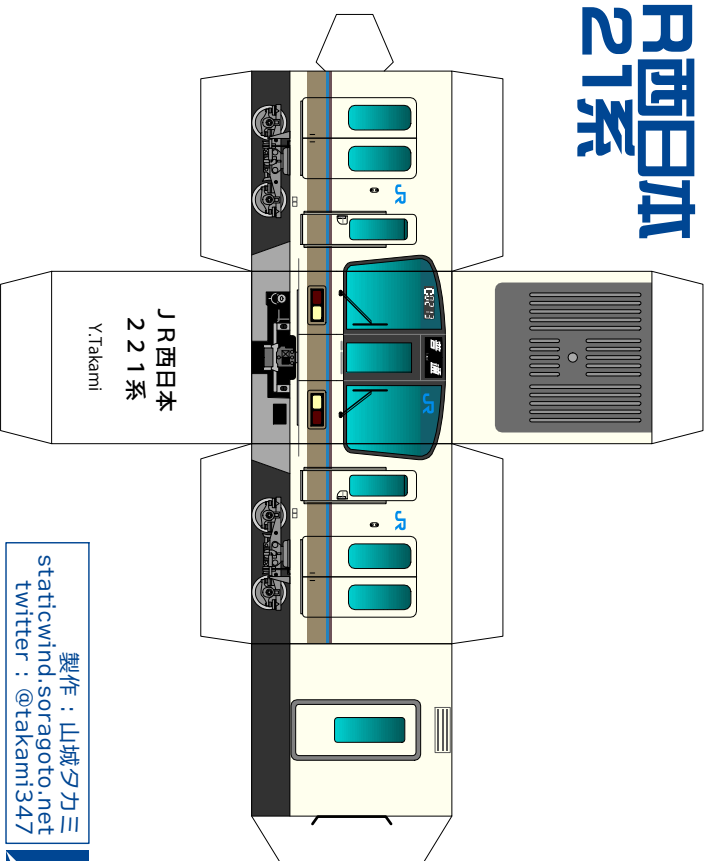

JR西日本 221系

製作：山城夕力三
staticwind.soragoto.net
twitter：@takami347

JR西日本 221系

製作：山城夕力三
staticwind.soragoto.net
twitter：@takami347

JR西日本 221系

製作：山城夕力三
staticwind.soragoto.net
twitter：@takami347

JR西日本 221系

製作：山城夕力三
staticwind.soragoto.net
twitter：@takami347