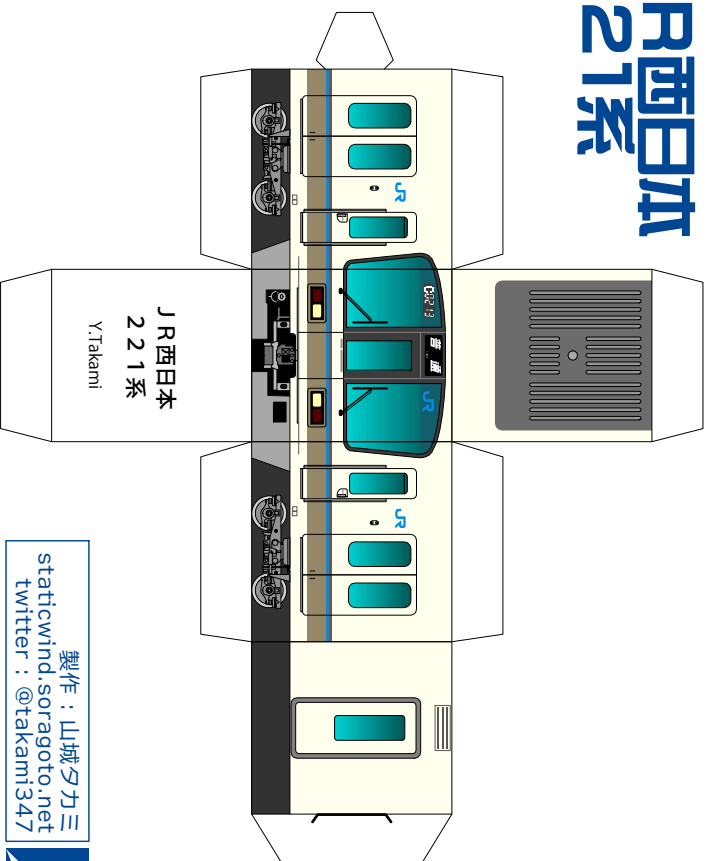

JR西日本 221系

製作：山城夕力三
staticwind.soragoto.net
twitter：@takami347

JR西日本 221系

製作：山城夕力三
staticwind.soragoto.net
twitter：@takami347

JR西日本 221系

製作：山城夕力三
staticwind.soragoto.net
twitter：@takami347

JR西日本 221系

製作：山城夕力三
staticwind.soragoto.net
twitter：@takami347