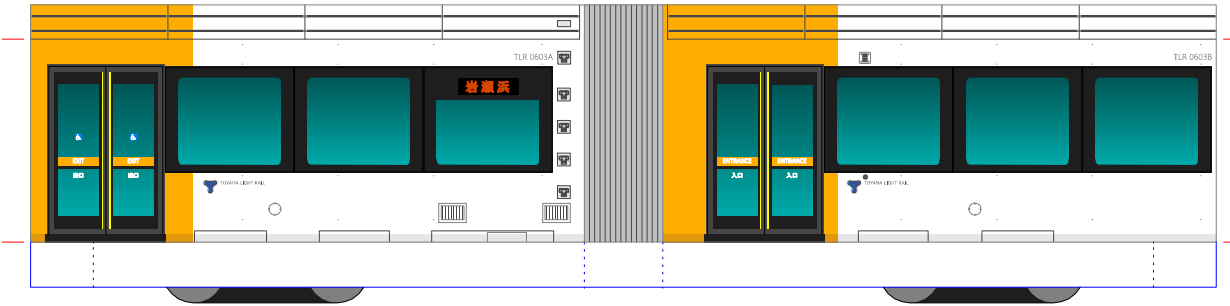

 富山ライトレールTLR0600形「ポートラム」

前面

床下

Y.Takami

前面上部

車体左前

車体左前

車体右前

車体右前

屋根上機器

パンタグラフ

製作：山城タカミ
staticwind.soragoto.net
m_tamo2@infoseek.jp
2013/06/20 第3版

屋根上板