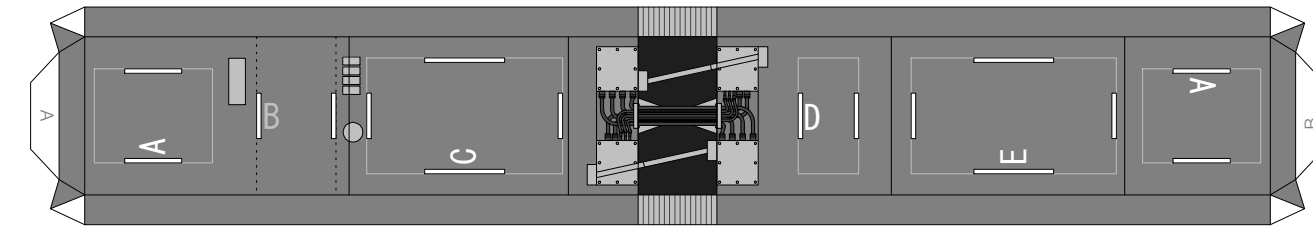

 富山ライトレールTLR0600形「ポートラム」

前面

床下

Y.Takami

前面上部

車体左前

車体左前

車体右前