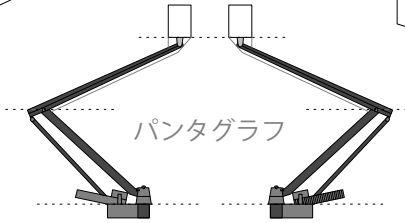

 富山ライトレールTLR0600形「ポートラム」

床下  
Y.Takami

屋根上機器

パンタグラフ

製作：山城タカミ  
staticwind.soragoto.net  
m\_tamo2@infoseek.jp  
2013/06/20 第3版

屋根上板