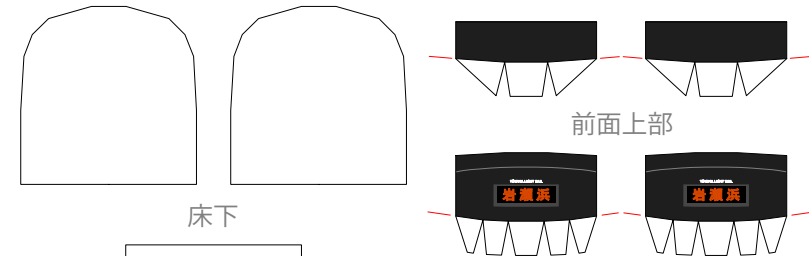

 富山ライトレールTLR0600形「ポートラム」

床下  
Y.Takami

屋根上機器

パンタグラフ

製作：山城タカミ  
staticwind.soragoto.net  
m\_tamo2@infoseek.jp  
2013/06/20 第3版

屋根上板