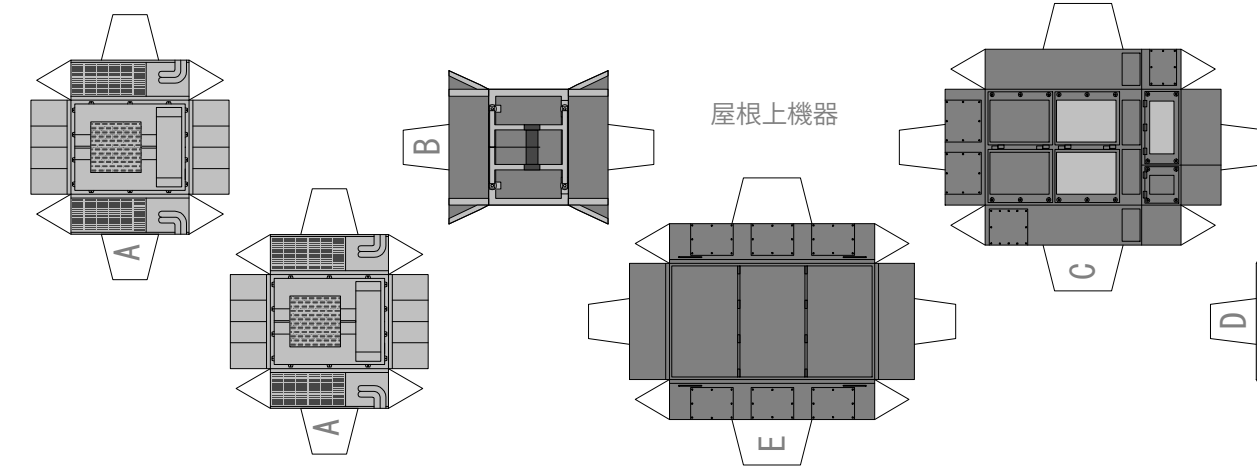

 富山ライトレールTLR0600形「ポートラム」

床下  
Y.Takami

屋根上機器

パンタグラフ

製作：山城タカミ  
staticwind.soragoto.net  
m\_tamo2@infoseek.jp  
2013/06/20 第3版

屋根上板