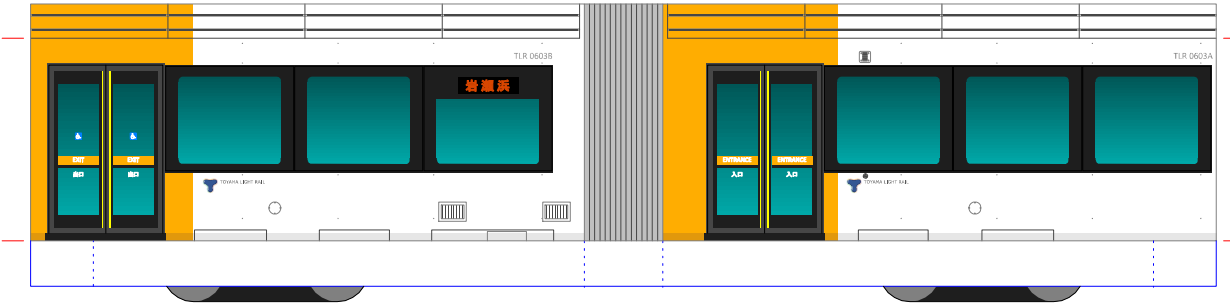

 富山ライトレールTLR0600形「ポートラム」

前面

床下

Y.Takami

前面上部

車体左前

車体左前

車体右前

車体右前

屋根上機器

パンタグラフ

製作：山城タカミ
staticwind.soragoto.net
m_tamo2@infoseek.jp
2013/06/20 第3版

屋根上板