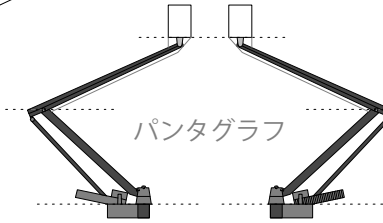

富山ライトレールTLR0600形「ポートラム」

Y.Takami

パンタグラフ

製作：山城タカミ
staticwind.soragoto.net
m_tamo2@infoseek.jp
2013/06/20 第3版