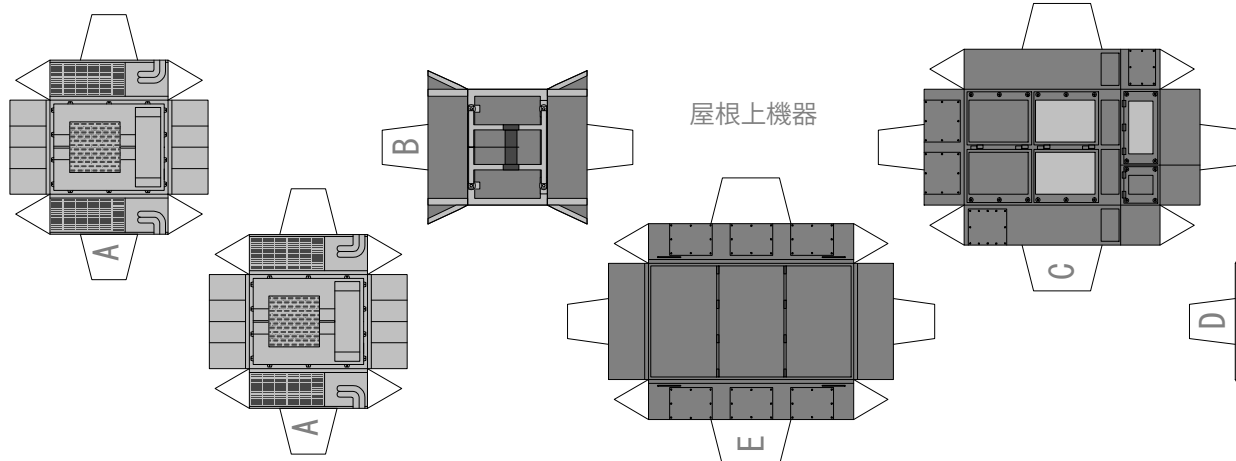

富山ライトレールTLR0600形「ポートラム」

Y.Takami

屋根上機器

製作：山城タカミ
staticwind.soragoto.net
m_tamo2@infoseek.jp
2013/06/20 第3版