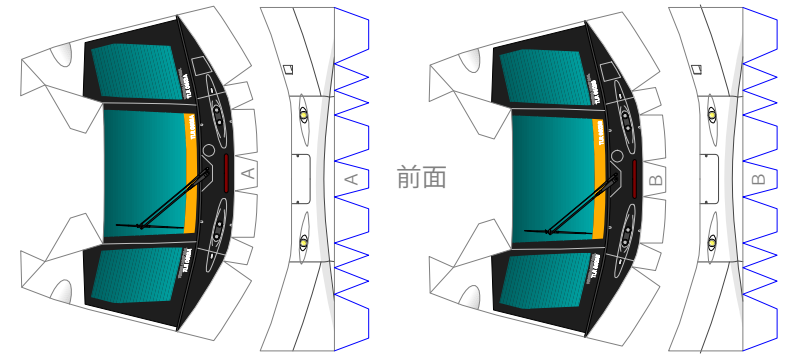

 富山ライトレールTLR0600形「ポートラム」

床下  
Y.Takami

屋根上機器

パンタグラフ

製作：山城タカミ  
staticwind.soragoto.net  
m\_tamo2@infoseek.jp  
2013/06/20 第3版

屋根上板