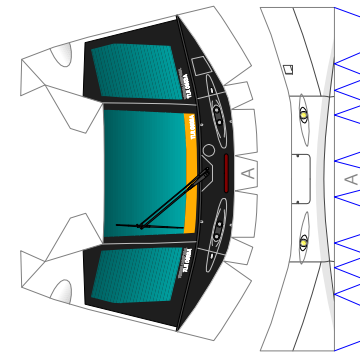

 富山ライトレールTLR0600形「ポートラム」

前面

床下

Y.Takami

前面上部

車体左前

車体左前

車体右前

車体右前

屋根上機器

パンタグラフ

製作：山城タカミ
staticwind.soragoto.net
m_tamo2@infoseek.jp
2013/06/20 第3版

屋根上板