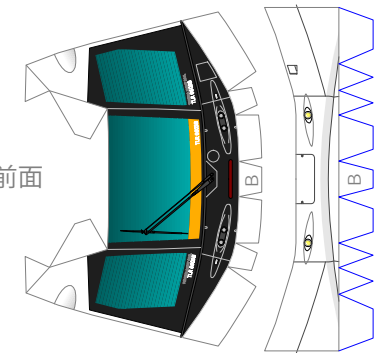

 富山ライトレールTLR0600形「ポートラム」

前面

床下

Y.Takami

前面上部

車体左前

車体左前

車体右前

車体右前

屋根上機器

パンタグラフ

製作：山城タカミ
staticwind.soragoto.net
m_tamo2@infoseek.jp
2013/06/20 第3版

屋根上板