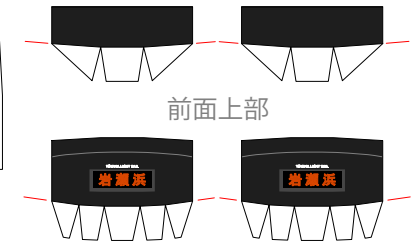

 富山ライトレールTLR0600形「ポートラム」

前面

床下

Y.Takami

前面上部

車体左前

車体左前

車体右前