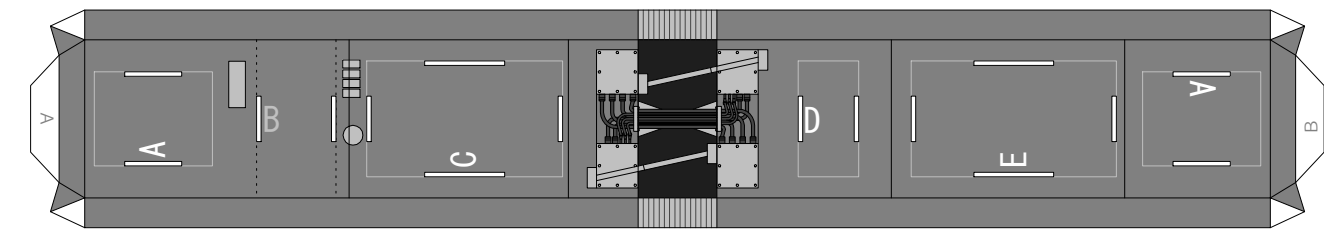

 富山ライトレールTLR0600形「ポートラム」

床下  
Y.Takami

屋根上機器

パンタグラフ

製作：山城タカミ  
staticwind.soragoto.net  
m\_tamo2@infoseek.jp  
2013/06/20 第3版

屋根上板